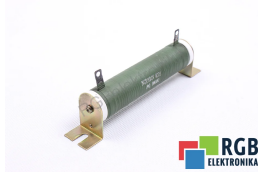

## NCRH80V 40 OHM REZYSTOR IWAKI ID15880

Używany IWAKI NCRH80V  
Sprzęt przetestowany i wyczyszczony.  
24 miesiące gwarancji  
Dedykowany kurier  
Wysyłka w 24h

### DANE TECHNICZNE

PRODUCENT	IWAKI
MODEL	NCRH80V
KATEGORIA	Moduły hamujące
WAGA [KG]	1.0

WSPARCIE DOSTĘPNE 24/7  
[+48 71 750 09 78](tel:+48717500978)

NAPISZ DO NAS  
[info@rgbelektronika.pl](mailto:info@rgbelektronika.pl)